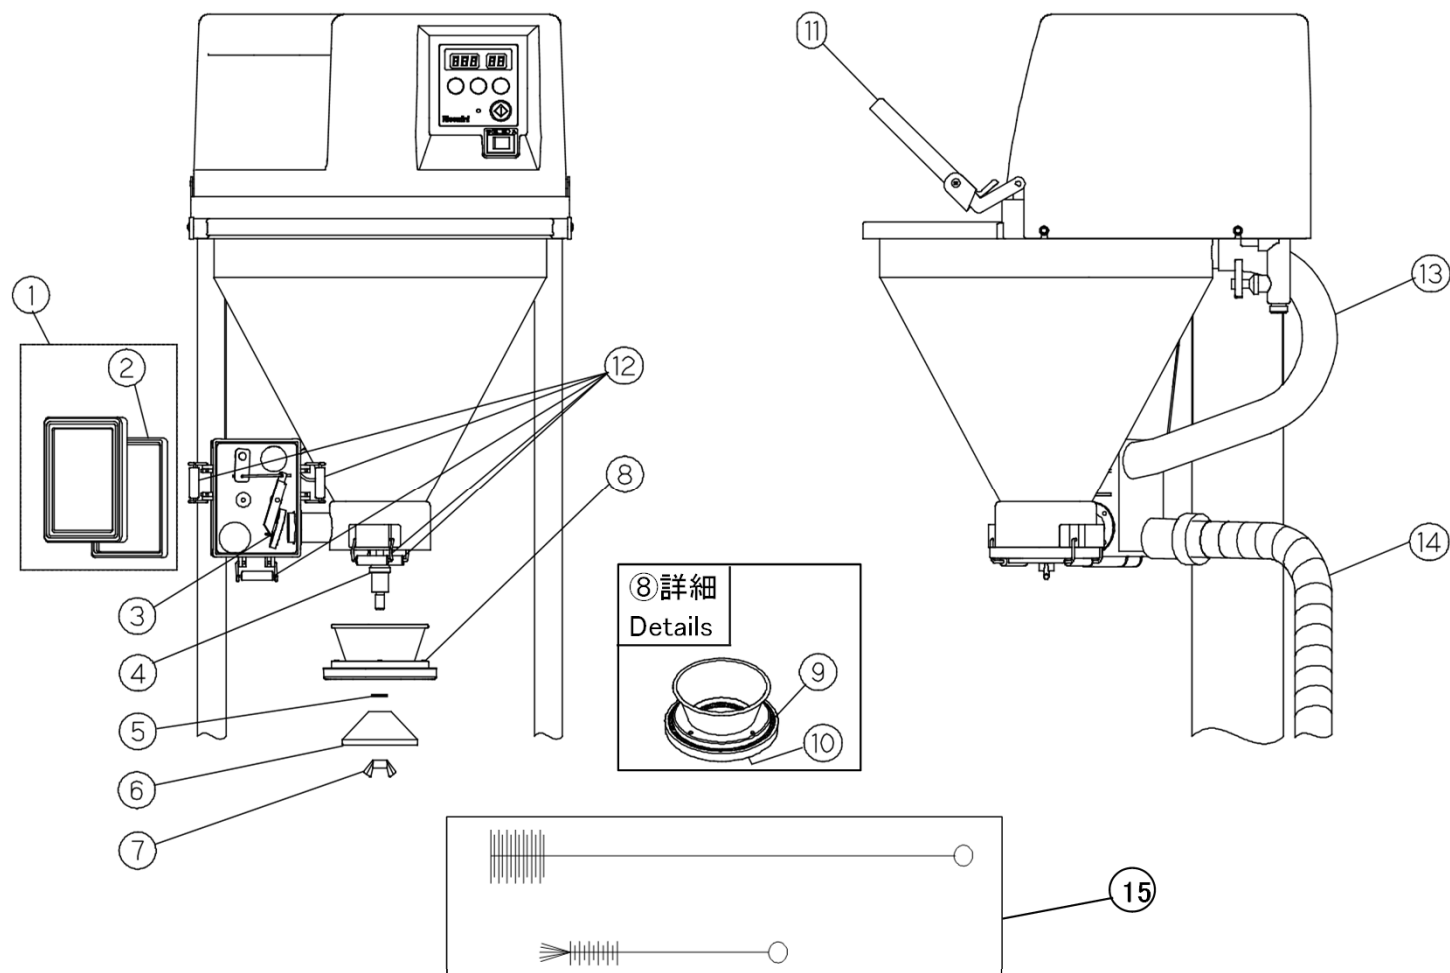

型式 RM-401D-CE(HT-CE) パーツリスト
 Model RM-401D-CE(HT-CE) PARTS LIST

番号	部品名称	Part name	部品番号	備考
①	排水箱蓋(小)ユニット	Drain box lid unit (small)	01631700312	②を含みます(with②)
②	排水箱蓋パッキン	Drain box lid packing	01121704100	
③	排水弁ユニット	Drain valve unit	01301701911	
④	排出弁スリーブ	Discharge valve sleeve	01301502603	⑤を含みます(with⑤)
⑤	ユニオンパッキン	Sleeve packing	8PP40-13X9	
⑥	排出弁体	Discharge valve body	01301502704	
⑦	蝶ナット	Wing nut	77091100004	
⑧	排出ジャケット蓋ユニット	Discharge jacket lid unit	01631401210	⑨、⑩を含みます(with⑨,⑩)
⑨	ジャケット蓋パッキン	Discharge jacket lid packing	01121402400	
⑩	排出弁パッキン	Discharge valve packing	01701401801	
⑪	投入口カバー	Rice washing tank lid	01881503603	
⑫	フックAssy	Hook assembly	01631401902	
⑬	オーバーフローホース	Overflow hose	01121703100	D-CE用(For D-CE)
⑬	オーバーフローホース	Overflow hose	01701703110	HT-CE用(For HT-CE)
⑭	排水ホース(長)	Drain hose (long)	8DH38DL10	長さ1.5m(Length1.5m)
⑮	ブラシ(長), (短)	Cleaning brushes LS	01122100802	